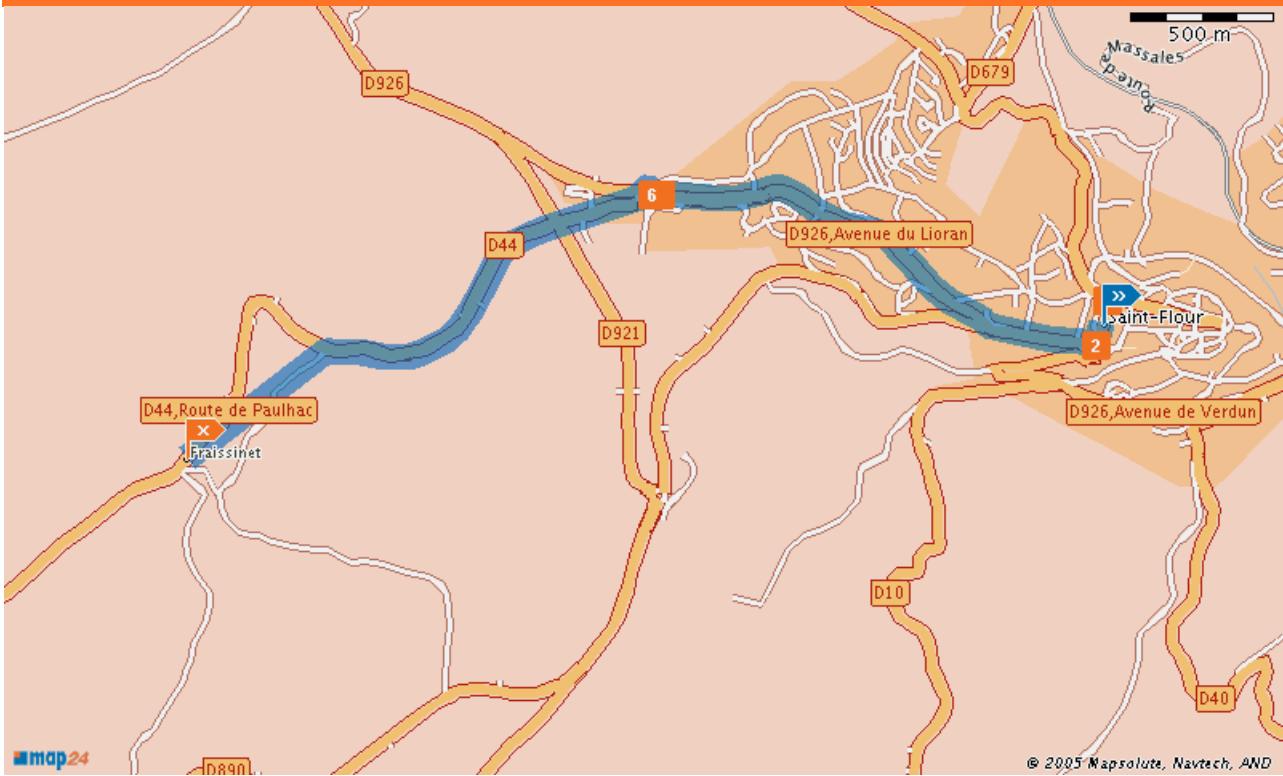

Votre itinéraire

Etapes	Distance	Temps
 15100 SAINT-FLOUR		
 15100 SAINT-FLOUR	4.93 km	6 min

Cartes détaillées

Non	Description	Ville	Distance / Temps	Extrait de la carte
	Vous partez de l'Allée Georges Pompidou (D679) à Saint-Flour et rejoignez l'Avenue du Docteur Mallet pendant 182 m.	Saint-Flour	182 m 0 min	
	Prenez à droite l'Avenue du Docteur Mallet. Poursuivez sur 456 m.	Saint-Flour	638 m 1 min	

Non	Description	Ville	Distance / Temps	Extrait de la carte
03 	Prenez à droite l'Avenue du Lioran (D926). Poursuivez sur 1.52 km.	Saint-Flour	2.16 km 3 min	
04 	Vous quittez Saint-Flour.	Saint-Flour	2.16 km 3 min	
05 	Poursuivez sur l'Avenue du Lioran (D926) pendant 37 m.		2.19 km 3 min	
06 	Au rond-point, prenez la 3e sortie vers la D44.		2.28 km 3 min	
07 	Restez sur la D44 pendant 2.66 km.		4.93 km 6 min	
08 	Vous êtes arrivé à votre destination (D44).		4.93 km 6 min	

Votre itinéraire