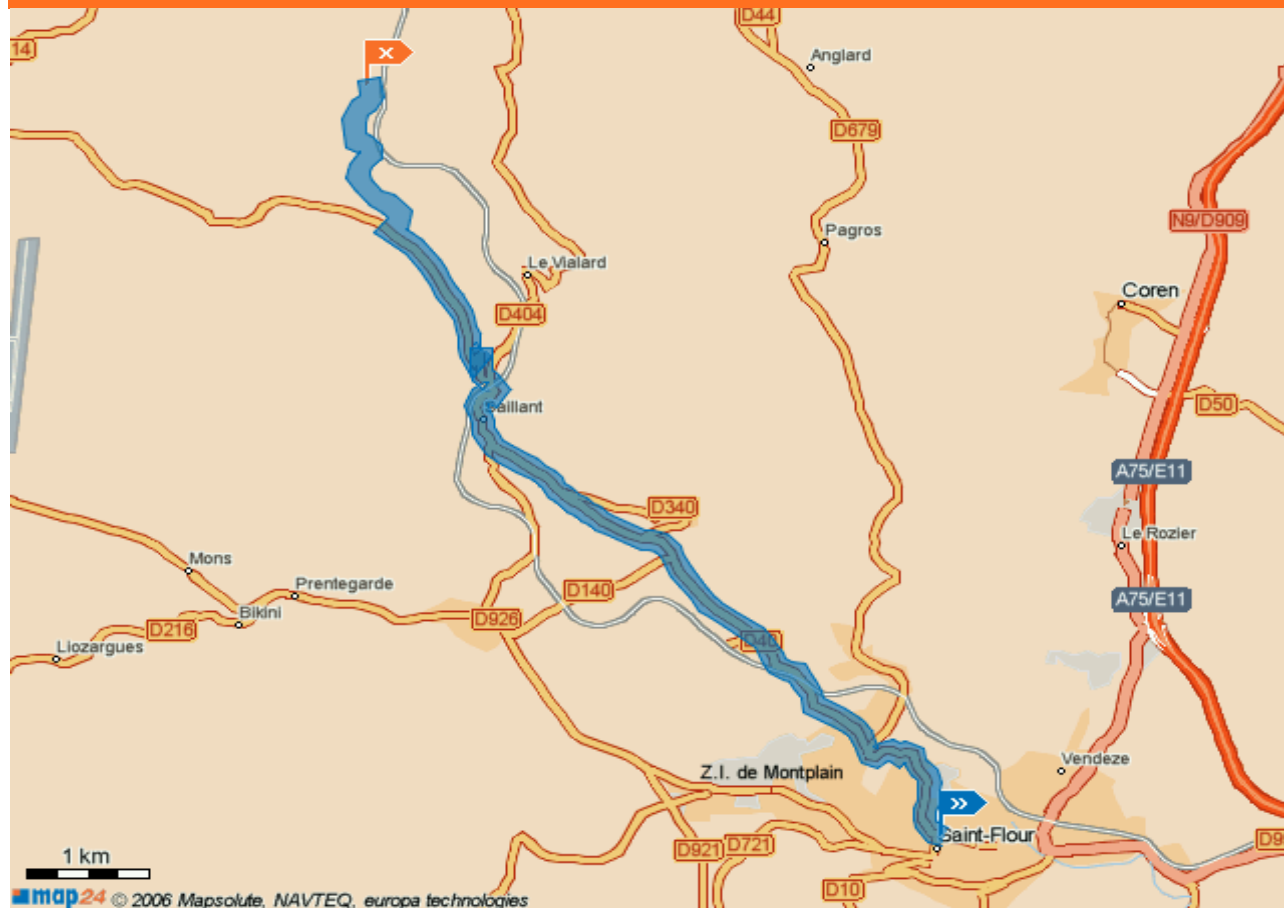

Votre itinéraire

Etapes	Distance	Temps
15100 SAINT-FOUR, ALLÉE GEORGES POMPIDOU		
15170 Savignac	9.71 km	11 min

Extrait de la carte

Non	Description	Ville	Distance	Temps
01	Vous partez de la rue Allée Georges Pompidou (D679) à Saint-Flour et rejoignez la rue D40 pendant 1.28 km.	Saint-Flour	1.28 km	2 min
02	Prenez à gauche la D40. Poursuivez sur 408 m.	Saint-Flour	1.69 km	3 min
03	Vous quittez Saint-Flour.	Saint-Flour	1.69 km	3 min

Votre itinéraire

Non	Description	Ville	Distance	Temps
04 	Poursuivez sur la D40 pendant 6.45 km.		8.15 km	8 min
05 	Prenez à droite la . Poursuivez sur 1.56 km.		9.71 km	11 min
06 	Vous êtes arrivé à votre destination ().		9.71 km	11 min